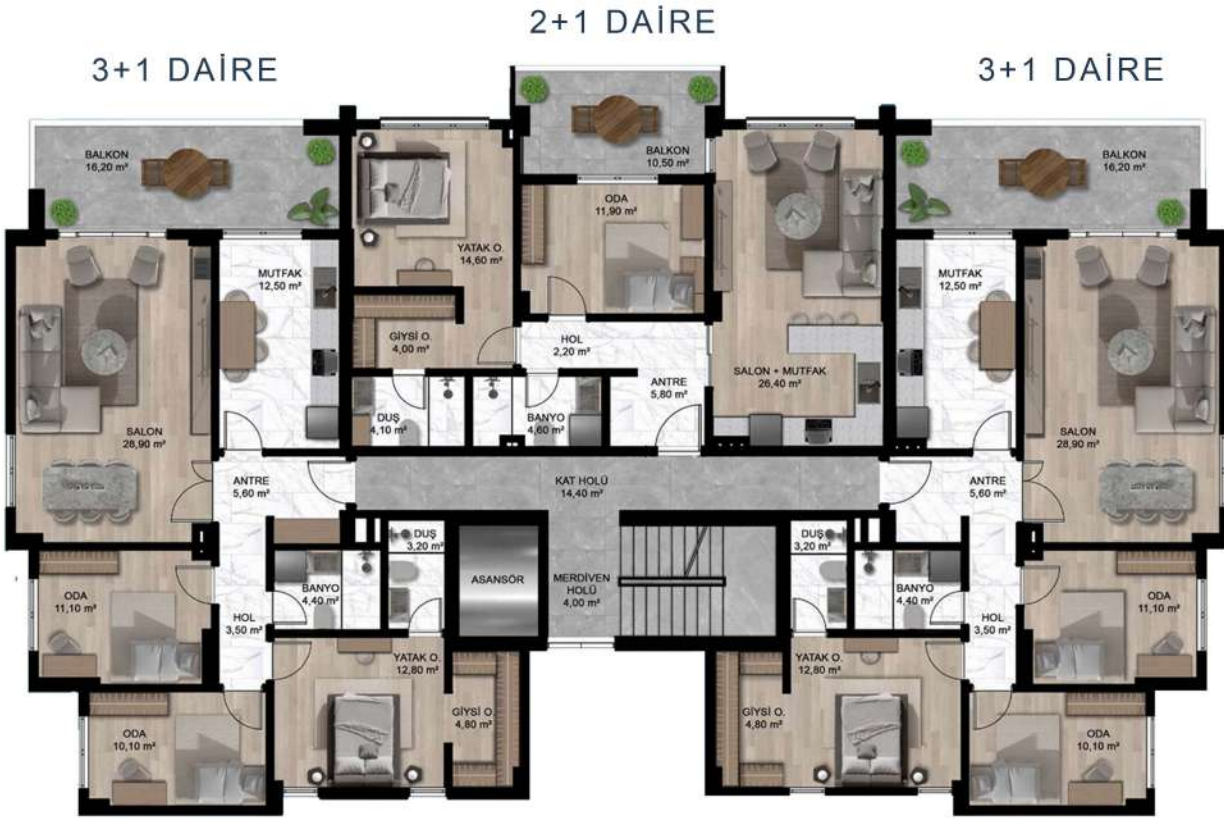

BUR-YAPI • ELMAS SİTESİ

MODERN YAŞAMIN YENİ ADRESİ

TOPLAM 3 BLOK VE 58 DAİREDEN OLUŞAN PROJEDE
2+1 VE 3+1 DAİRE SEÇENEKLERİ SUNULMAKTADIR.

GENİŞ BALKONLAR, FERAH İÇ MEKANLAR VE ESTETİK DIŞ CEPHE TASARIMIYLA
ELMAS SİTESİ, KONFORLU VE HUZURLU BİR YAŞAM İÇİN TASARLANMIŞTIR.

BUR-YAPI · ELMAS SİTESİ

FARKLI YAŞAM SEÇENEKLERİ

BUR-YAPI ELMAS SİTESİ'NDE 2+1 VE 3+1 DAİRE SEÇENEKLERİ, MODERN YAŞAMIN İHTİYAÇLARINA CEVAP VERECEK ŞEKİLDE ÖZENLE TASARLANMIŞTIR. FONKSİYONEL PLAN YAPISI, FERAH YAŞAM ALANLARI VE KONFORLU KULLANIM DETAYLARIYLA HER DAİRE KALİTELİ VE AYRICALIKLI BİR YAŞAM SUNAR.

3+1 DAİRE

HER METREKARESİ VERİMLİ ŞEKİLDE TASARLANMIŞ 3+1 DAİRELER, GENİŞ YAŞAM ALANLARIYLA AİLE YAŞAMI İÇİN İDEAL PLAN SUNAR.

28,90 M² GENİŞ SALONU VE 16,20 M² FERAH BALKONU İLE GÜN IŞIĞINI MAKSİMUM SEVİYEDE İÇERİ ALIR.

26,40 m² GENİŞ SALON VE MUTFAĞIN BİRLEŞTİĞİ YAŞAM ALANI, EVİN MERKEZİNDE KEYİFLİ BİR SOSYAL ALAN OLUŞTURUR.

10,50 m² GENİŞ BALKON, DOĞAL IŞIK VE FERAHLIK SAĞLARKEN GİYİNME ALANLI EBEVEYN ODASI VE ÇOK AMAÇLI İKİNCİ ODA YAŞAMI DAHA KONFORLU HALE GETİRİR.